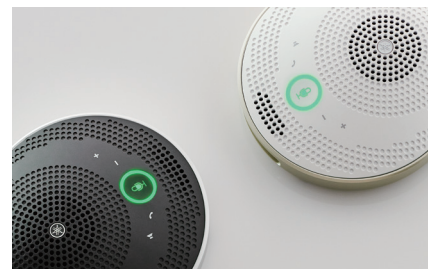

Porta fuori l'ufficio

Vivavoce per comunicazioni unificate

YVC-200

YVC-200 è un altoparlante portatile USB e Bluetooth® che consente una comunicazione da remoto naturale e affidabile, in ogni luogo di lavoro. Infilalo in borsa e porta l'ufficio sempre con te!

Aumenta la produttività grazie a una conversazione da remoto eccezionale

- Elaborazione digitale dei segnali di qualità professionale Yamaha con audio super wideband per un suono ampio e limpido
- Un microfono intelligente con copertura a 360° per distinguere la voce umana dal rumore
- Ottimizzazione automatica dell'ambiente sonoro indipendentemente dall'ambiente

Collabora liberamente in qualsiasi momento e ovunque

- Connessione intelligente e semplice con più dispositivi, sistemi operativi e applicazioni per conferenze
- Completa portabilità tramite alimentazione USB o fino a 10 ore con la batteria ricaricabile
- Pulsante con sensori tattili intuitivi per collegare e collaborare facilmente

Flessibile come te

- Design elegante con scelta di colori bianco/nero che si integrano in qualsiasi arredamento di casa o dell'ufficio
- Attacco per cuffie per tutelare le conversazioni private
- Ascolta musica tra le chiamate dei collaboratori